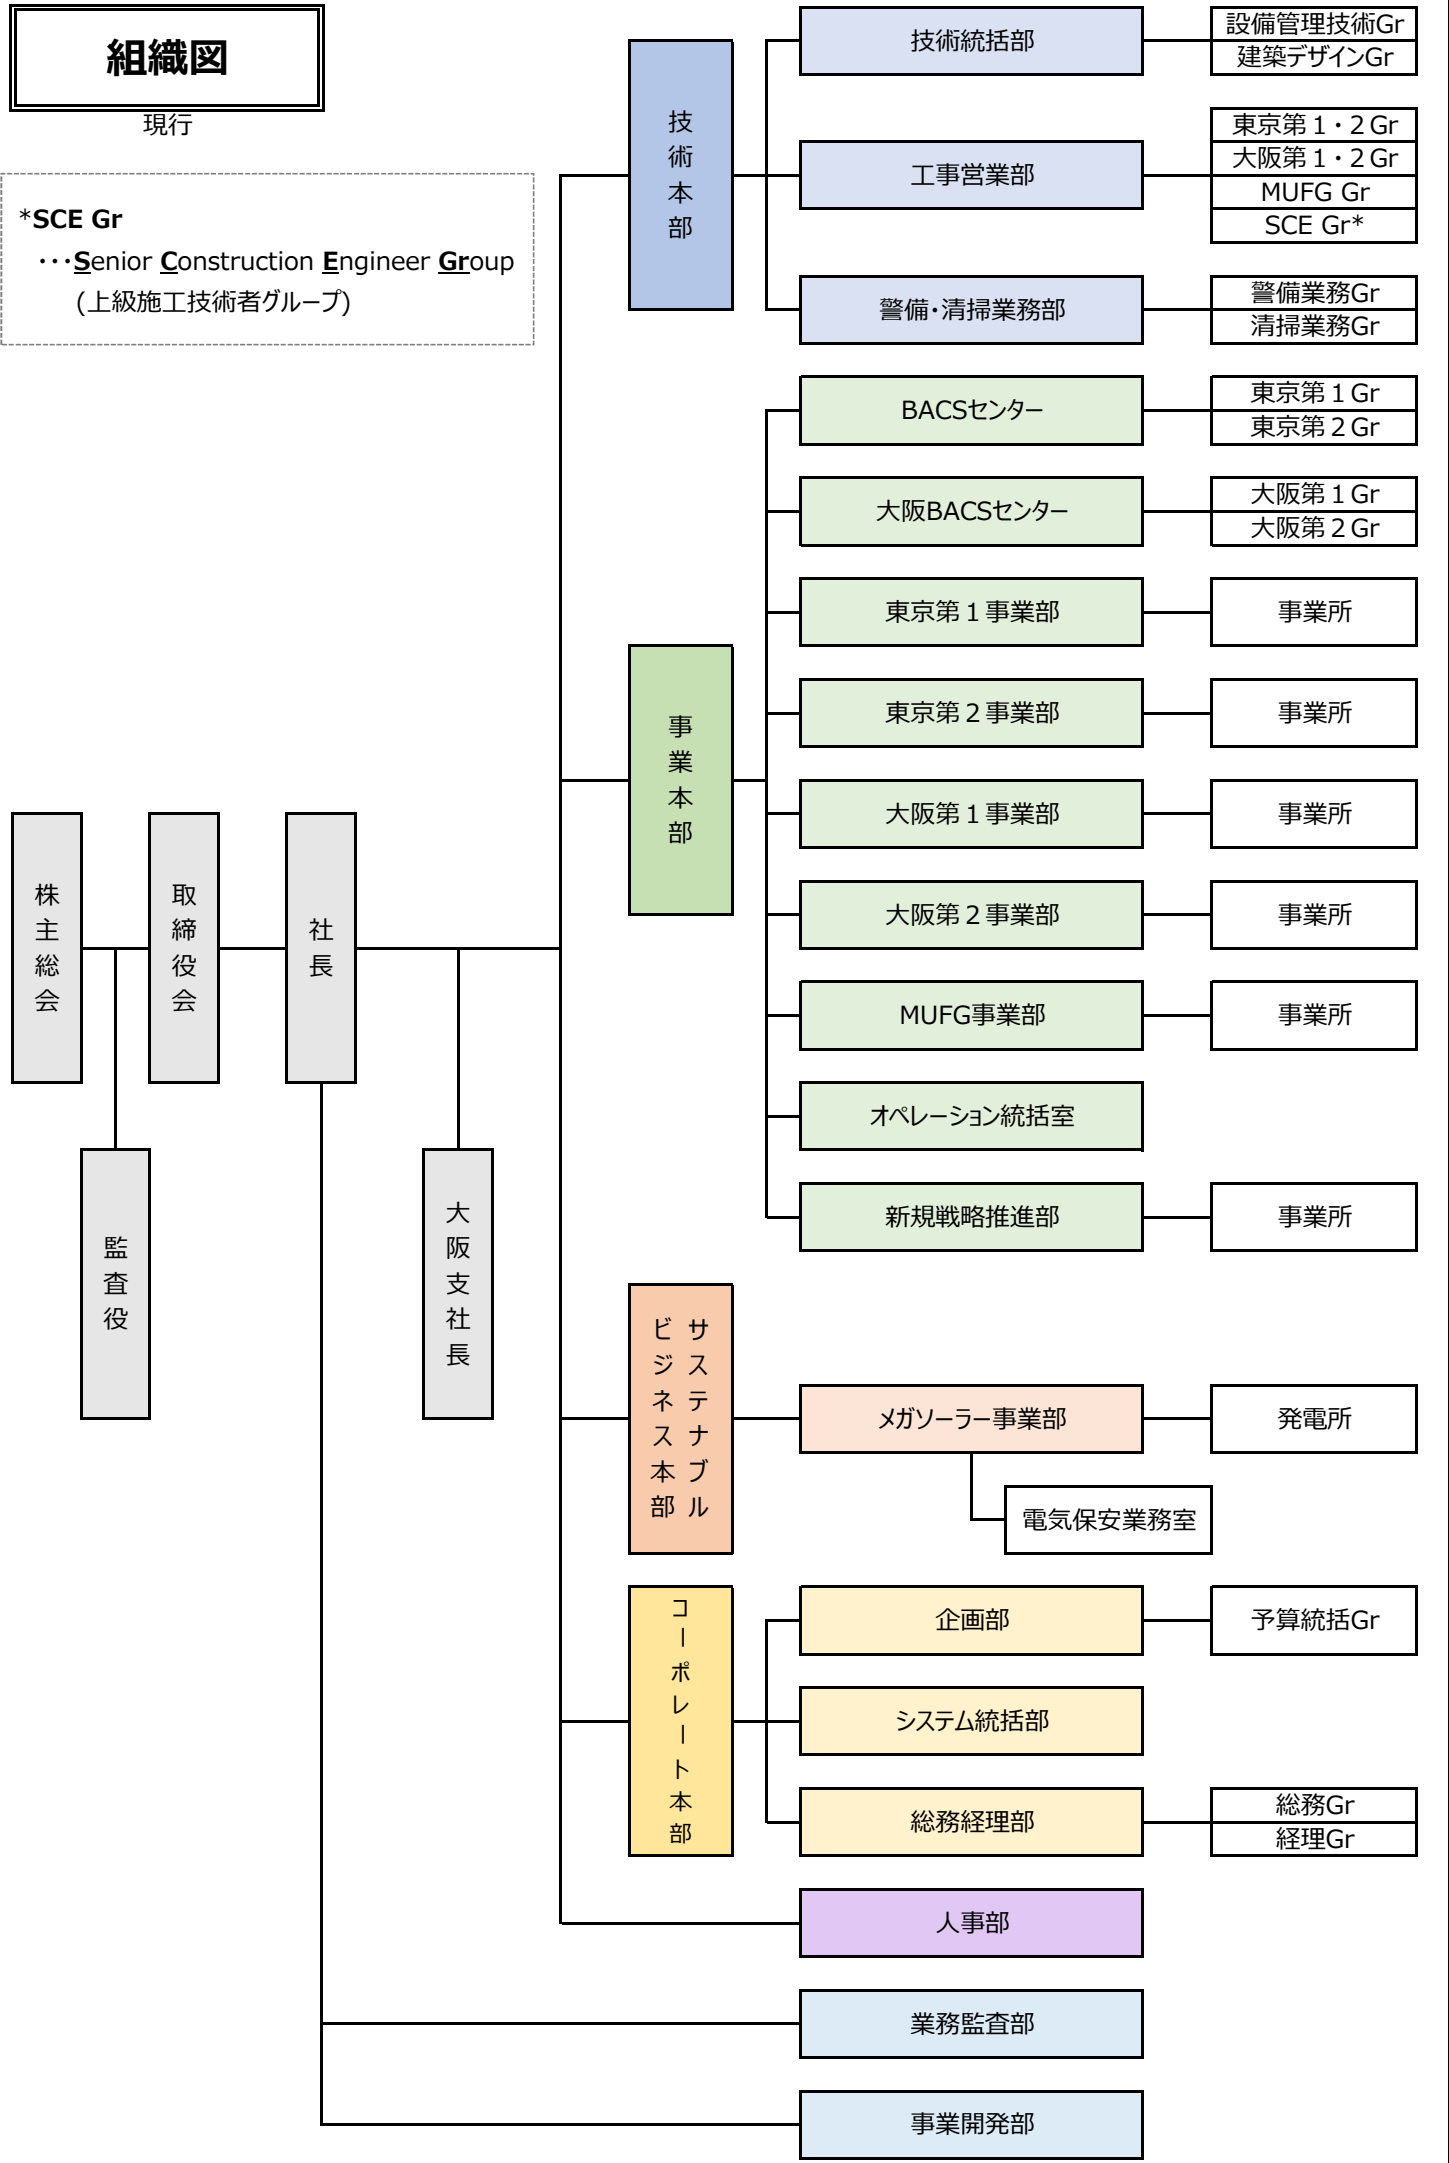

組織図

現行

*SCE Gr
…Senior Construction Engineer Group
(上級施工技術者グループ)

新組織図

2023年4月1日 施行

*SCE Gr
…Senior Construction Engineer Group
(上級施工技術者グループ)