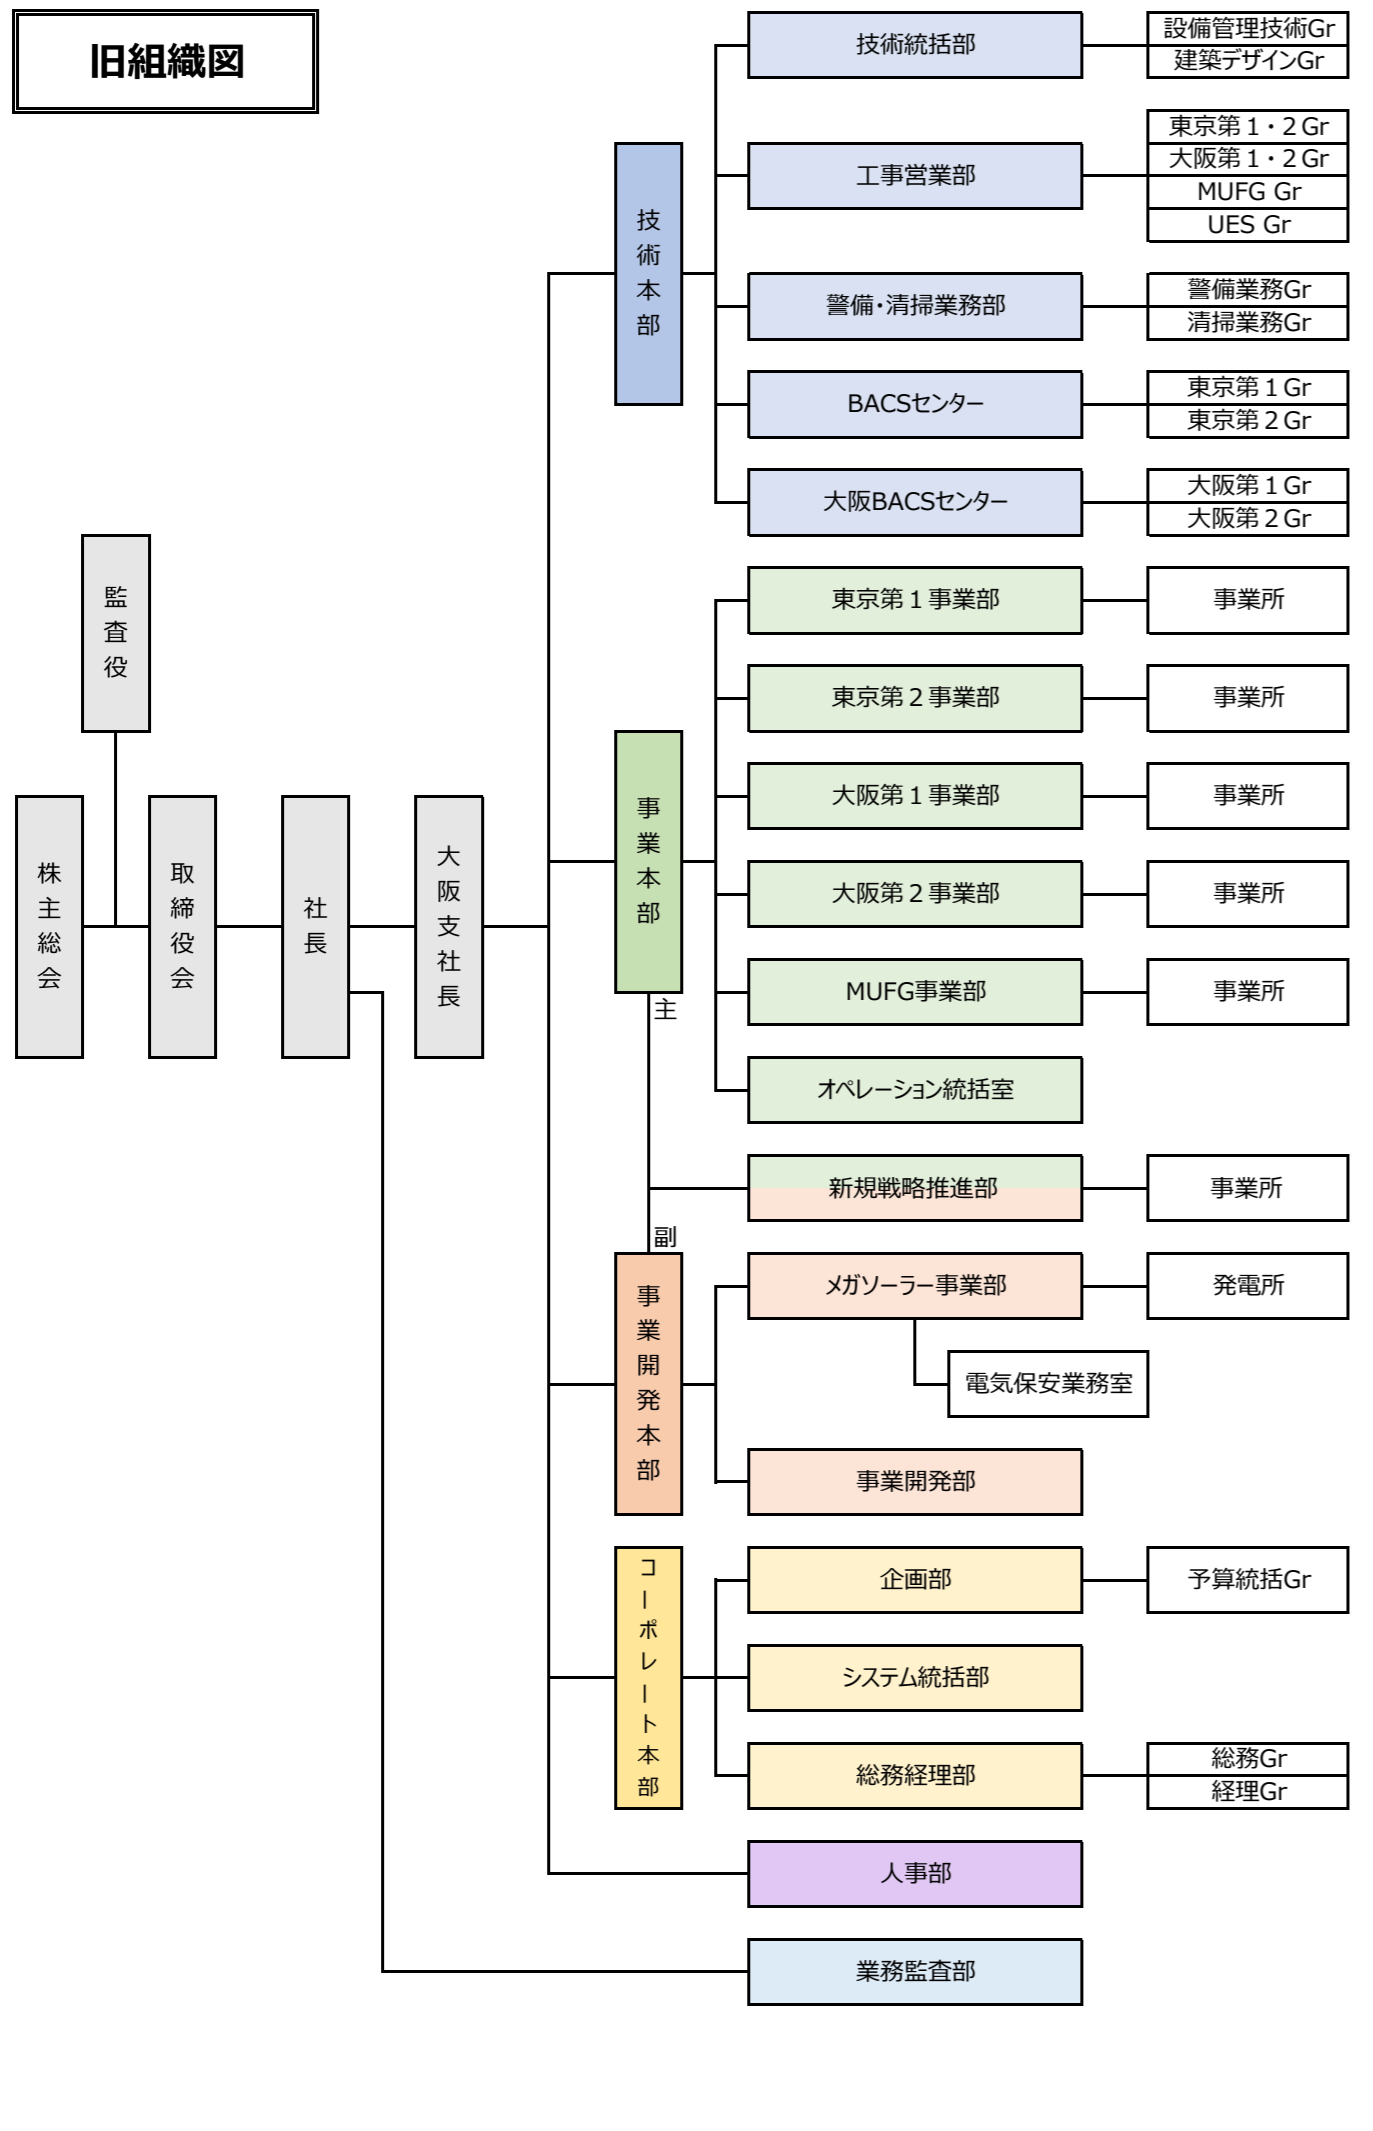

# 旧組織図

# 新組織図

2022年4月1日 施行

**\*SCE Gr**  
 ...Senior Construction Engineer Group  
 (上級施工技術者グループ)