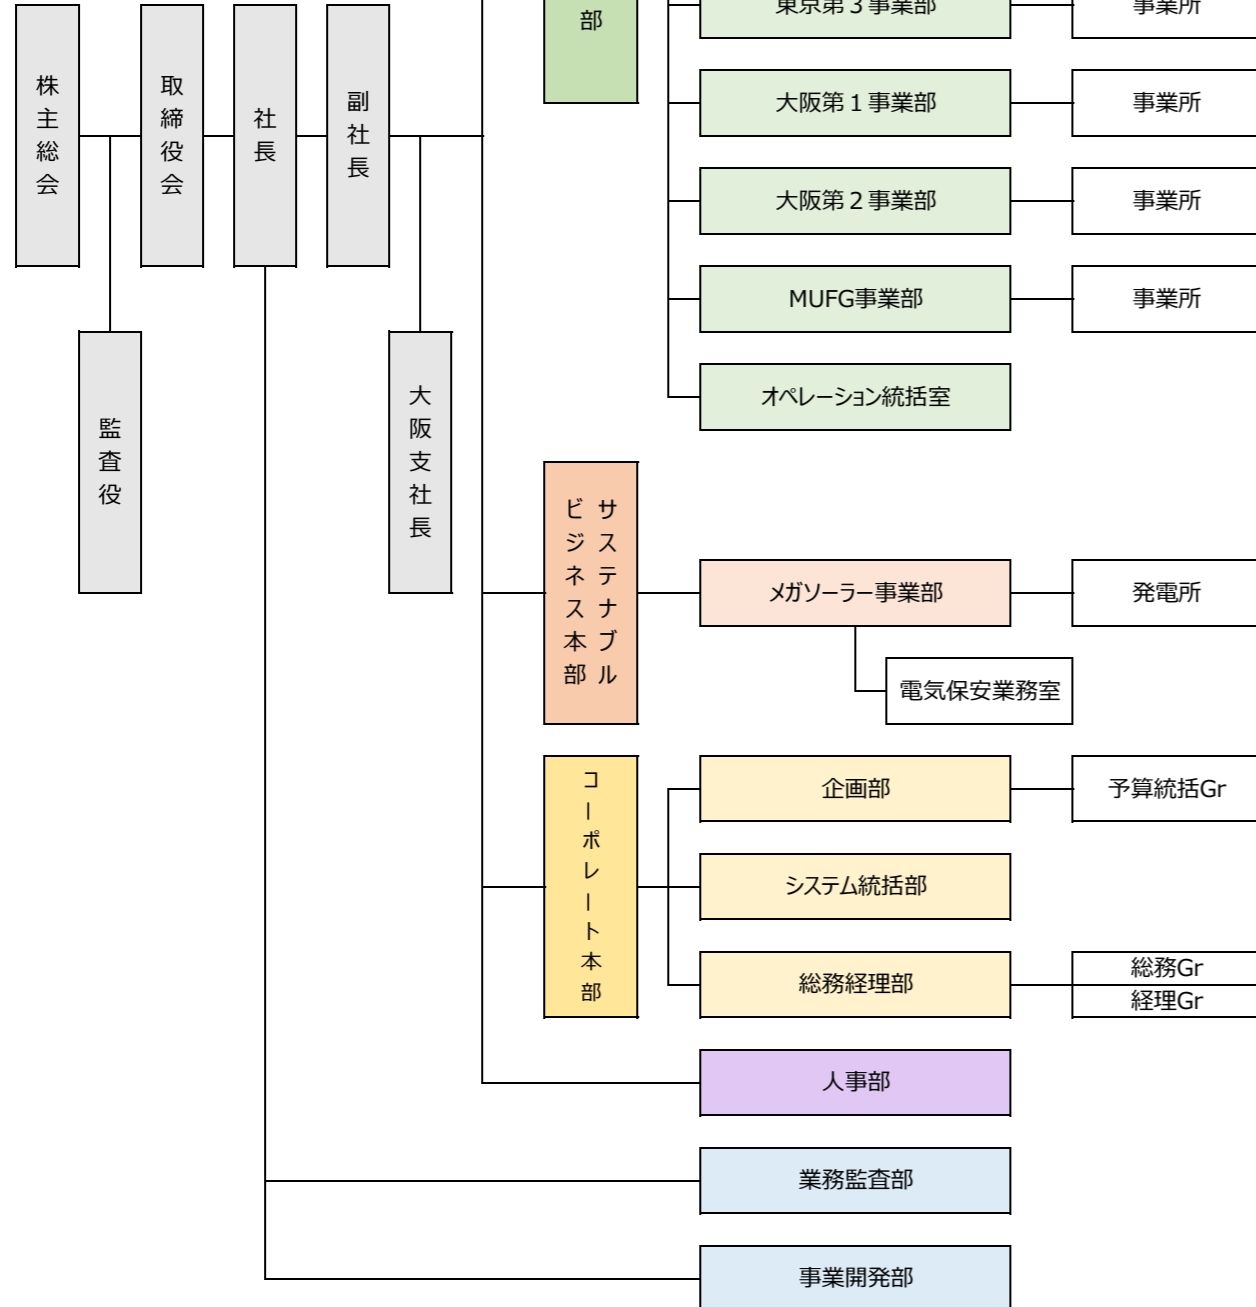

# 新組織図

現行

\*SCE Gr  
…Senior Construction Engineer Group  
(上級施工技術者グループ)

# 新組織図

2024年4月1日 施行

\*SCE Gr  
…Senior Construction Engineer Group  
(上級施工技術者グループ)